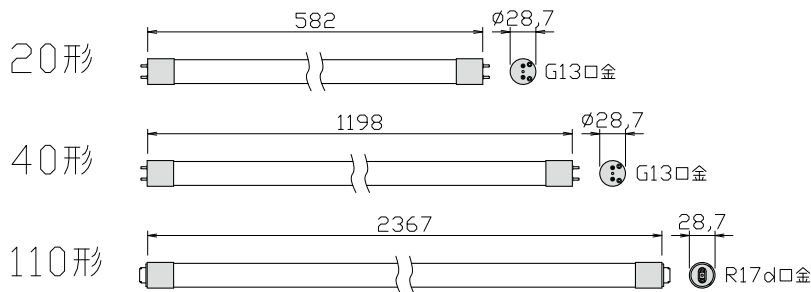

外形図寸法図

(単位: mm)

全体共通項目 備考

1. 分解、改造はしないでください。
   - 電源の改造・分解はしないでください。
   - 周囲温度 50℃を超える場所には設置しないでください。
   - 濡れた手で触れないでください。
   - 紙や布でおおったり、燃えやすい物を近づけないでください。
   - 異常を感じたら速やかに電源を切ってください。
   - 製品指定の電圧 (90V ~ 240V) の環境下でご使用ください。
2. ※技術向上による商品の型番変更となる場合がございますが、製品の仕様及び価格には変更はございません。

色温度タイプ [色参考]

- 65 : 6500k (昼光色)
- 50 : 5000k (昼白色)
- 40 : 4000k (白色)
- 30 : 3000k (電球色)