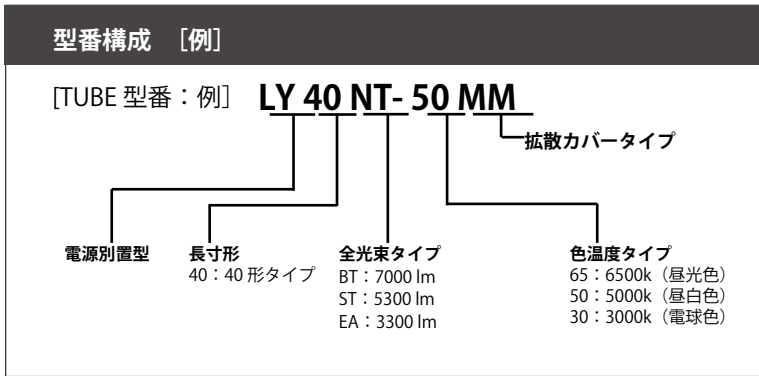

直管型 40 形 110 形 20 形 シリーズ (G13 口金)

| | | 色温度 6500 k (昼光色) | | 色温度 5000 k (昼白色) | | 色温度 4000 k (白色) | | 色温度 3000 k (電球色) | |
|---------|----------|--|--|--|--|--|--|--|--|
| | | MM | SS | MM | SS | MM | SS | MM | SS |
| 標準タイプ | 40 形タイプ | [TUBE 型番] LY40NT-65MM ・2554lm ・20W ± 2W ○ 11,000 円 (税抜) | [TUBE 型番] LY40NT-65SS ・2280lm ・20W ± 2W ○ 11,000 円 (税抜) | [TUBE 型番] LY40NT-50MM ・2660lm ・20W ± 2W ○ 11,000 円 (税抜) | [TUBE 型番] LY40NT-50SS ・2375lm ・20W ± 2W ○ 11,000 円 (税抜) | [TUBE 型番] LY40NT-40MM ・2520lm ・20W ± 2W ○ 11,000 円 (税抜) | [TUBE 型番] LY40NT-40SS ・2250lm ・20W ± 2W ○ 11,000 円 (税抜) | [TUBE 型番] LY40NT-30MM ・2352lm ・20W ± 2W ○ 11,000 円 (税抜) | [TUBE 型番] LY40NT-30SS ・2100lm ・20W ± 2W ○ 11,000 円 (税抜) |
| | 110 形タイプ | [TUBE 型番] LY11NT-65MM ・5107lm ・40W ± 2W ○ 22,000 円 (税抜) | [TUBE 型番] LY11NT-65SS ・4560lm ・40W ± 2W ○ 22,000 円 (税抜) | [TUBE 型番] LY11NT-50MM ・5320lm ・40W ± 2W ○ 22,000 円 (税抜) | [TUBE 型番] LY11NT-50SS ・4750lm ・40W ± 2W ○ 22,000 円 (税抜) | [TUBE 型番] LY11NT-40MM ・5040lm ・40W ± 2W ○ 22,000 円 (税抜) | [TUBE 型番] LY11NT-40SS ・4500lm ・40W ± 2W ○ 22,000 円 (税抜) | [TUBE 型番] LY11NT-30MM ・4704lm ・40W ± 2W ○ 22,000 円 (税抜) | [TUBE 型番] LY11NT-30SS ・4200lm ・40W ± 2W ○ 22,000 円 (税抜) |
| | 20 形タイプ | [TUBE 型番] LY20NT-65MM ・1323lm ・11W ± 2W ○ 8,000 円 (税抜) | [TUBE 型番] LY20NT-65SS ・1141lm ・11W ± 2W ○ 8,000 円 (税抜) | [TUBE 型番] LY20NT-50MM ・1378lm ・11W ± 2W ○ 8,000 円 (税抜) | [TUBE 型番] LY20NT-50SS ・1188lm ・11W ± 2W ○ 8,000 円 (税抜) | [TUBE 型番] LY20NT-40MM ・1305lm ・11W ± 2W ○ 8,000 円 (税抜) | [TUBE 型番] LY20NT-40SS ・1125lm ・11W ± 2W ○ 8,000 円 (税抜) | [TUBE 型番] LY20NT-30MM ・1218lm ・11W ± 2W ○ 8,000 円 (税抜) | [TUBE 型番] LY20NT-30SS ・1050lm ・11W ± 2W ○ 8,000 円 (税抜) |
| ブライトタイプ | 40 形タイプ | [TUBE 型番] LY40NB-65MM ・2919lm ・24W ± 2W ○ 11,000 円 (税抜) | [TUBE 型番] LY40NB-65SS ・2554lm ・24W ± 2W ○ 11,000 円 (税抜) | [TUBE 型番] LY40NB-50MM ・3040lm ・24W ± 2W ○ 11,000 円 (税抜) | [TUBE 型番] LY40NB-50SS ・2660lm ・24W ± 2W ○ 11,000 円 (税抜) | [TUBE 型番] LY40NB-40MM ・2880lm ・24W ± 2W ○ 11,000 円 (税抜) | [TUBE 型番] LY40NB-40SS ・2520lm ・24W ± 2W ○ 11,000 円 (税抜) | [TUBE 型番] LY40NB-30MM ・2688lm ・24W ± 2W ○ 11,000 円 (税抜) | [TUBE 型番] LY40NB-30SS ・2352lm ・24W ± 2W ○ 11,000 円 (税抜) |
| | 110 形タイプ | [TUBE 型番] LY11NB-65MM ・5837lm ・48W ± 2W ○ 22,000 円 (税抜) | [TUBE 型番] LY11NB-65SS ・5108lm ・48W ± 2W ○ 22,000 円 (税抜) | [TUBE 型番] LY11NB-50MM ・6080lm ・48W ± 2W ○ 22,000 円 (税抜) | [TUBE 型番] LY11NB-50SS ・5320lm ・48W ± 2W ○ 22,000 円 (税抜) | [TUBE 型番] LY11NB-40MM ・5760lm ・48W ± 2W ○ 22,000 円 (税抜) | [TUBE 型番] LY11NB-40SS ・5040lm ・48W ± 2W ○ 22,000 円 (税抜) | [TUBE 型番] LY11NB-30MM ・5376lm ・48W ± 2W ○ 22,000 円 (税抜) | [TUBE 型番] LY11NB-30SS ・4704lm ・48W ± 2W ○ 22,000 円 (税抜) |
| エコタイプ | 40 形タイプ | [TUBE 型番] LY40SE-65MM ・1824lm ・14W ± 2W ○ 11,000 円 (税抜) | [TUBE 型番] LY40SE-65SS ・1579lm ・14W ± 2W ○ 11,000 円 (税抜) | [TUBE 型番] LY40SE-50MM ・1900lm ・14W ± 2W ○ 11,000 円 (税抜) | [TUBE 型番] LY40SE-50SS ・1644lm ・14W ± 2W ○ 11,000 円 (税抜) | [TUBE 型番] LY40SE-40MM ・1800lm ・14W ± 2W ○ 11,000 円 (税抜) | [TUBE 型番] LY40SE-40SS ・1557lm ・14W ± 2W ○ 11,000 円 (税抜) | [TUBE 型番] LY40SE-30MM ・1680lm ・14W ± 2W ○ 11,000 円 (税抜) | [TUBE 型番] LY40SE-30SS ・1453lm ・14W ± 2W ○ 11,000 円 (税抜) |
| | 110 形タイプ | [TUBE 型番] LY11SE-65MM ・3648lm ・28W ± 2W ○ 22,000 円 (税抜) | [TUBE 型番] LY11SE-65SS ・3156lm ・28W ± 2W ○ 22,000 円 (税抜) | [TUBE 型番] LY11SE-50MM ・3800lm ・28W ± 2W ○ 22,000 円 (税抜) | [TUBE 型番] LY11SE-50SS ・3287lm ・28W ± 2W ○ 22,000 円 (税抜) | [TUBE 型番] LY11SE-40MM ・3600lm ・28W ± 2W ○ 22,000 円 (税抜) | [TUBE 型番] LY11SE-40SS ・3114lm ・28W ± 2W ○ 22,000 円 (税抜) | [TUBE 型番] LY11SE-30MM ・3360lm ・28W ± 2W ○ 22,000 円 (税抜) | [TUBE 型番] LY11SE-30SS ・2906lm ・28W ± 2W ○ 22,000 円 (税抜) |